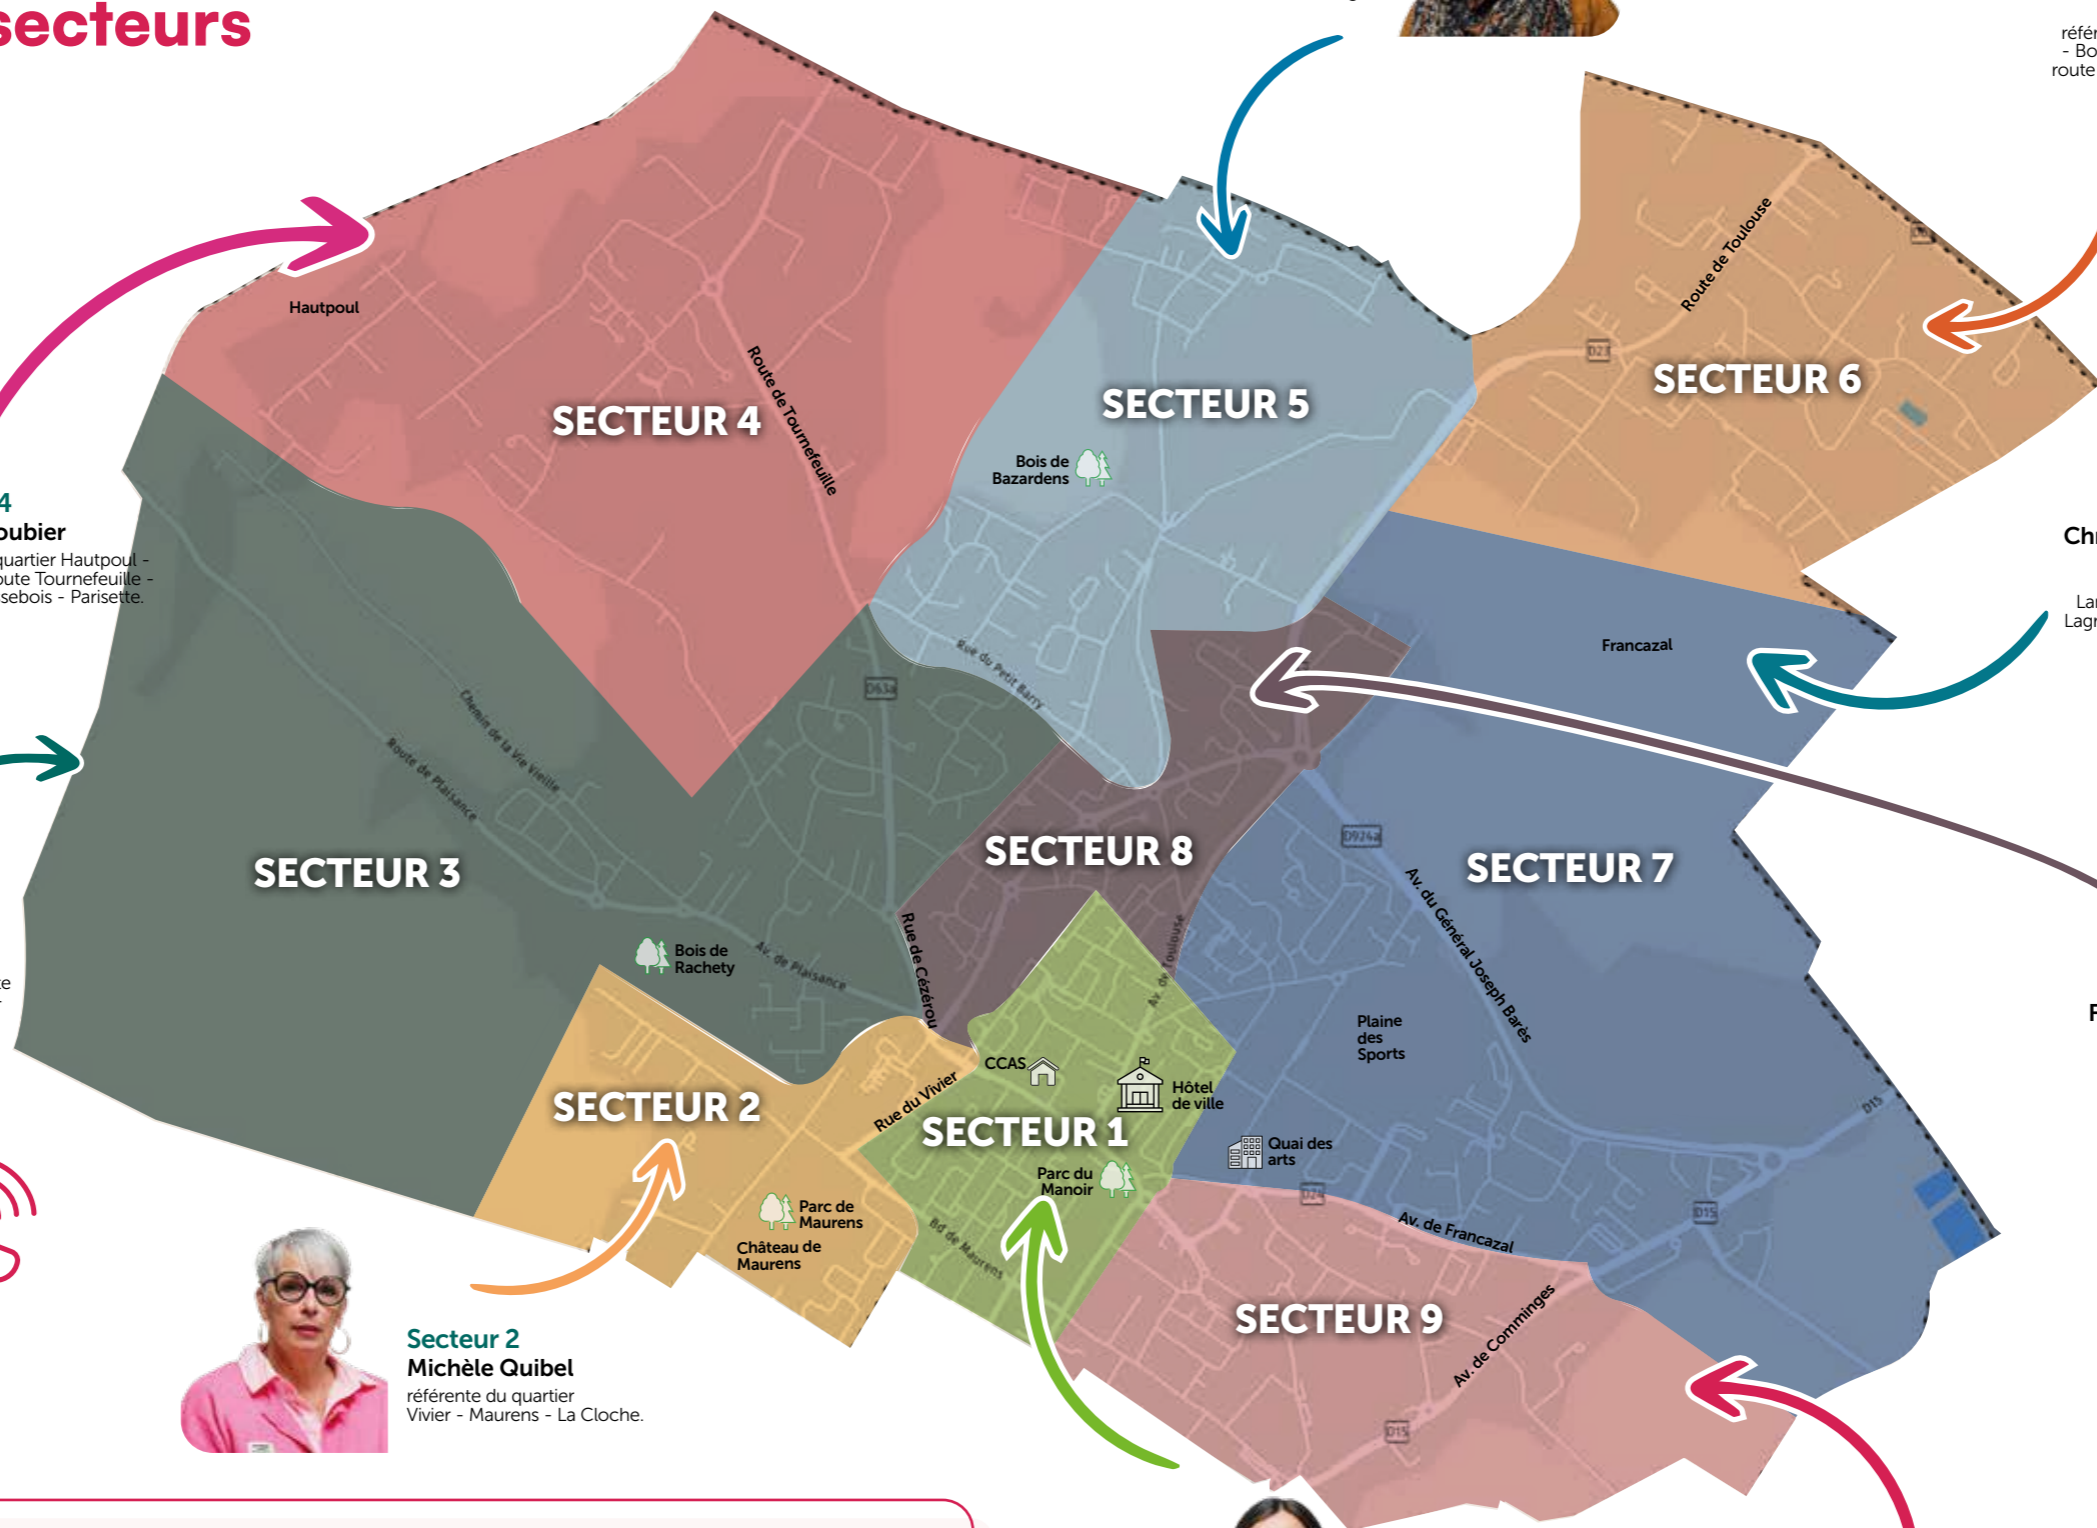

Proximité

2026-2032

Carte de Cugnaux avec élus de secteurs

Marie-Hélène Roure
1^{re} adjointe au maire
en charge de la coordination
des référents de quartiers

Secteur 4
Sylvain Loubier
réfèrent du quartier Hautpoul -
Cézerou - route Tournefeuille -
Dubac - Cassebois - Parisette.

Secteur 3
Christian Colas
réfèrent du quartier route
de Plaisance - Cézerou -
Philosophes.

Secteur 2
Michèle Quibel
réfèrent du quartier
Vivier - Maurens - La Cloche.

Secteur 1
Violaine Chabardès
réfèrent de quartier centre-ville -
aviateurs - Maurens

Secteur 5
Sandrine Lyoret-Crochet
réfèrent du quartier Bazardens -
Cassagnère

Secteur 6
Thomas Rollot
réfèrent du quartier Michet
- Bois vert - Troubadours -
route de Toulouse - Casque
- Glacière - Diane.

Secteur 7
Christophe Lorenzi
réfèrent de quartier
Francazal -
Languedocienne - Léo-
Lagrange - rue des Fleurs

Secteur 8
Françoise Truong
réfèrent de quartier
La Françoy

Secteur 9
Alexis Ballureau
réfèrent du quartier de l'Agora
- Comminges - Cressonnière