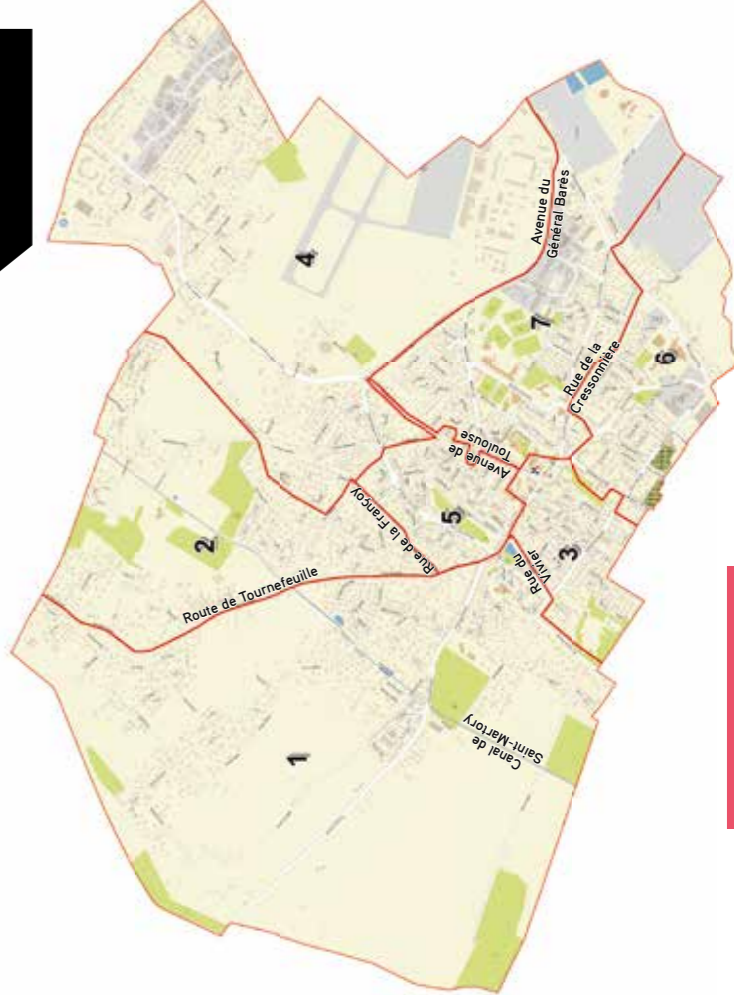

Legend for Sector 7: Grey square for household waste, yellow square for recyclables, crossed square for public holidays.

CALENDRIER DE COLLECTE DES DÉCHETS 2025

Des gestes concrets pour moins de déchets

Important information about waste collection, including contact details, QR code, and service descriptions.

CUGNAUX

Au cœur de votre quotidien

toulouse métropole

1 SECTEUR

Noms des rues :
 Alembert (rue Jean d')
 Barbara (imp.)
 Bayle (impasse Pierre)
 Béarn (rue du)
 Berlioz (rue Hector)
 Bizet (place Georges)
 Brassens (rue Georges)
 Brel (rue Jacques)
 Buffon (rue Georges)
 Cavagnoud (rue Régine)
 Cerezou (chemin de)
 Cerezou (imp. de)
 Cerezou (rue de)
 Chopin (rue Frédéric)
 Cloche (chemin de la)